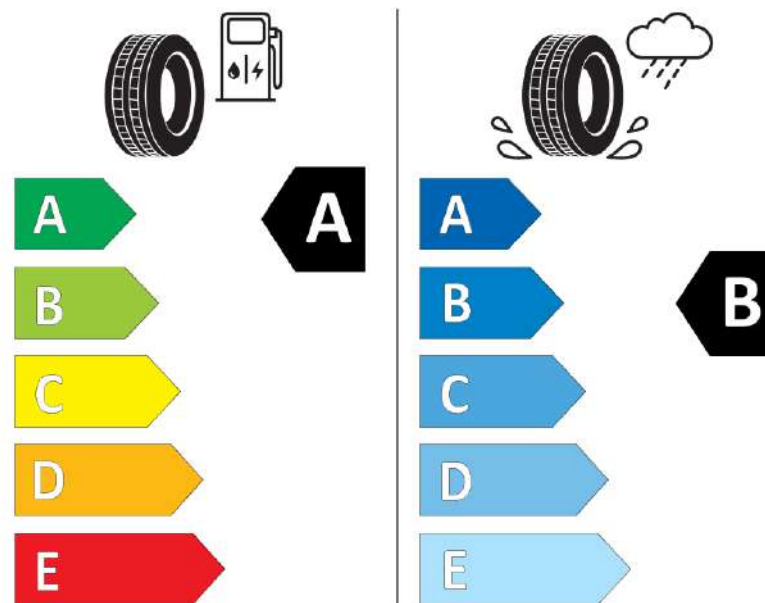

## Δελτίο Πληροφοριών Προϊόντος

ΚΑΝΟΝΙΣΜΟΣ (ΕΕ) 2020/740

Μάρκα	<b>MICHELIN</b>
Εμπορική ονομασία	<b>E PRIMACY</b>
Αναγνωριστικό μοντέλου	<b>369196</b>
Διάσταση	<b>175/60R18</b>
Δείκτης ικανότητας φόρτωσης	<b>85</b>
Σύμβολο κατηγορίας ταχύτητας	<b>H</b>
Κατηγορία ως προς την εξοικονόμηση καυσίμου	<b>A</b>
Κατηγορία ως προς την πρόσφυση του ελαστικού σε υγρό οδόστρωμα	<b>B</b>
Κατηγορία εξωτερικού θορύβου κύλισης	<b>B</b>
Τιμή εξωτερικού θορύβου κύλισης	<b>68 dB</b>
Ελαστικό για χρήση σε συνθήκες έντονης χιονόπτωσης	<b>Οχι</b>
Ελαστικό πρόσφυσης στον πάγο	<b>Οχι</b>
Ημερομηνία έναρξης παραγωγής	<b>48/19</b>
Ημερομηνία λήξης παραγωγής	
Κατηγορία Φορτίου	<b>SL</b>
Επιπλέον πληροφορίες	<b>175/60 R18 85H TL E PRIMACY MI</b>

# ENERG

**MICHELIN**

369196

175/60R18 85 H

C1

2020/740